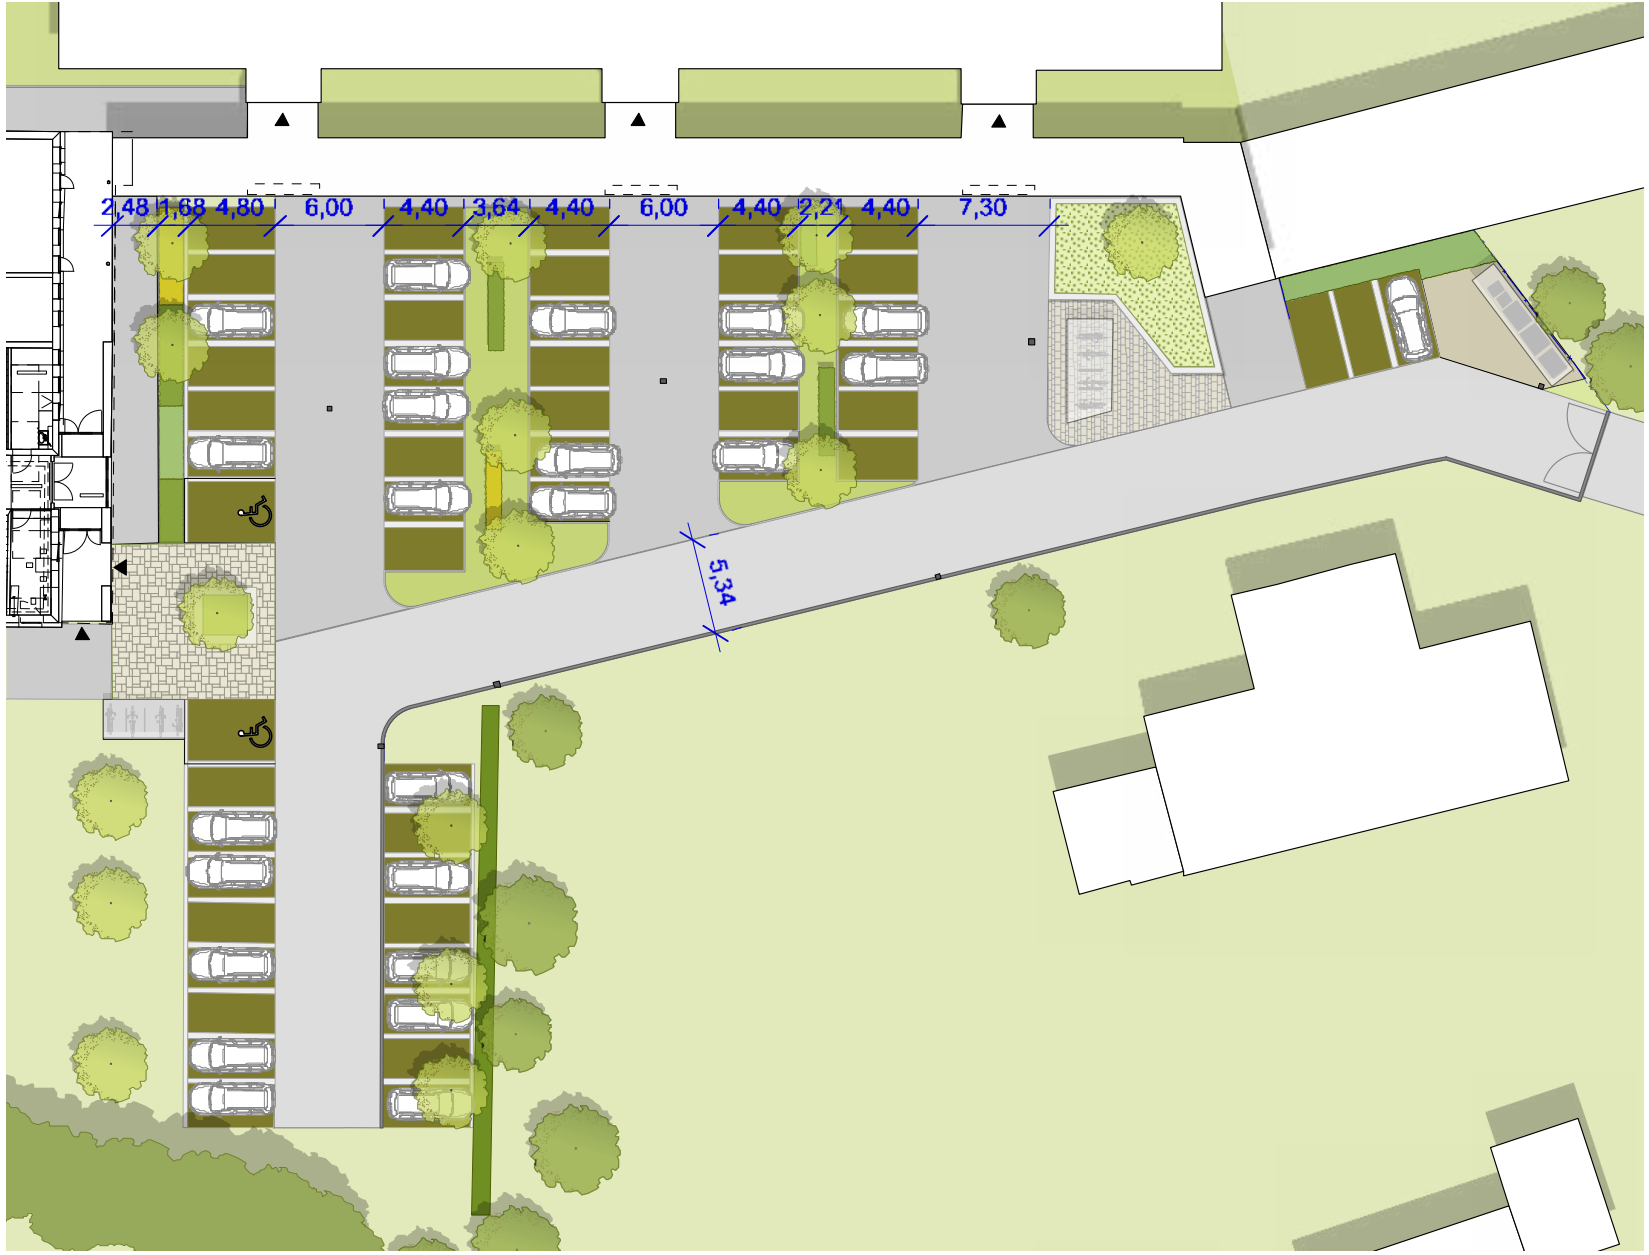

Athanasius-Kircher-Halle, Fulda

Bürgerhaus Ziehers-Süd

07.03.2019

foundation 5+
landschaftsarchitekten
und planer bdla

Bestand

Bestehende Stellplatzanlage mit ca. 58 Stellplätzen ohne Grünfläche und ohne Versickerungsmöglichkeiten. Vollversiegelte Fläche bestehend aus Asphalt mit Pflasterbändern.

Parkplatz

Stellplatzkonzept

- Hoher Grünflächenanteil
- Großzügiger Eingangsbereich mit Vorplatz
- 54 Pkw-Stellplätze, davon 2 Behinderten-Stellplätze
- 20 Fahrradstellplätze

Rasenfugenpflaster Parkplätze

KL Rasenfugenplatten (Rinn)

Abmessungen (cm): 30 x 30 x 12

Farbe: hellgrau

Preis brutto: 25 €/ m²

Innenhof

- Polygonale Staudenbeete
- Einfassungen als Sitzelemente

Sitz- und Blockstufen Innenhof

Betonstufen und -Sitzelemente

Hosta ‚Harry van Trier‘

Luzula pilosa ‚Igel‘

Entwurf Grünfläche

- Gehweg zur Verbindung von Quartier und A.-Kircher-Halle
- Holzpodeste als Sitzelemente
- Großzügige Terrasse

Betonpflaster Gehwege

Betonpflaster Tavolo (FCN)