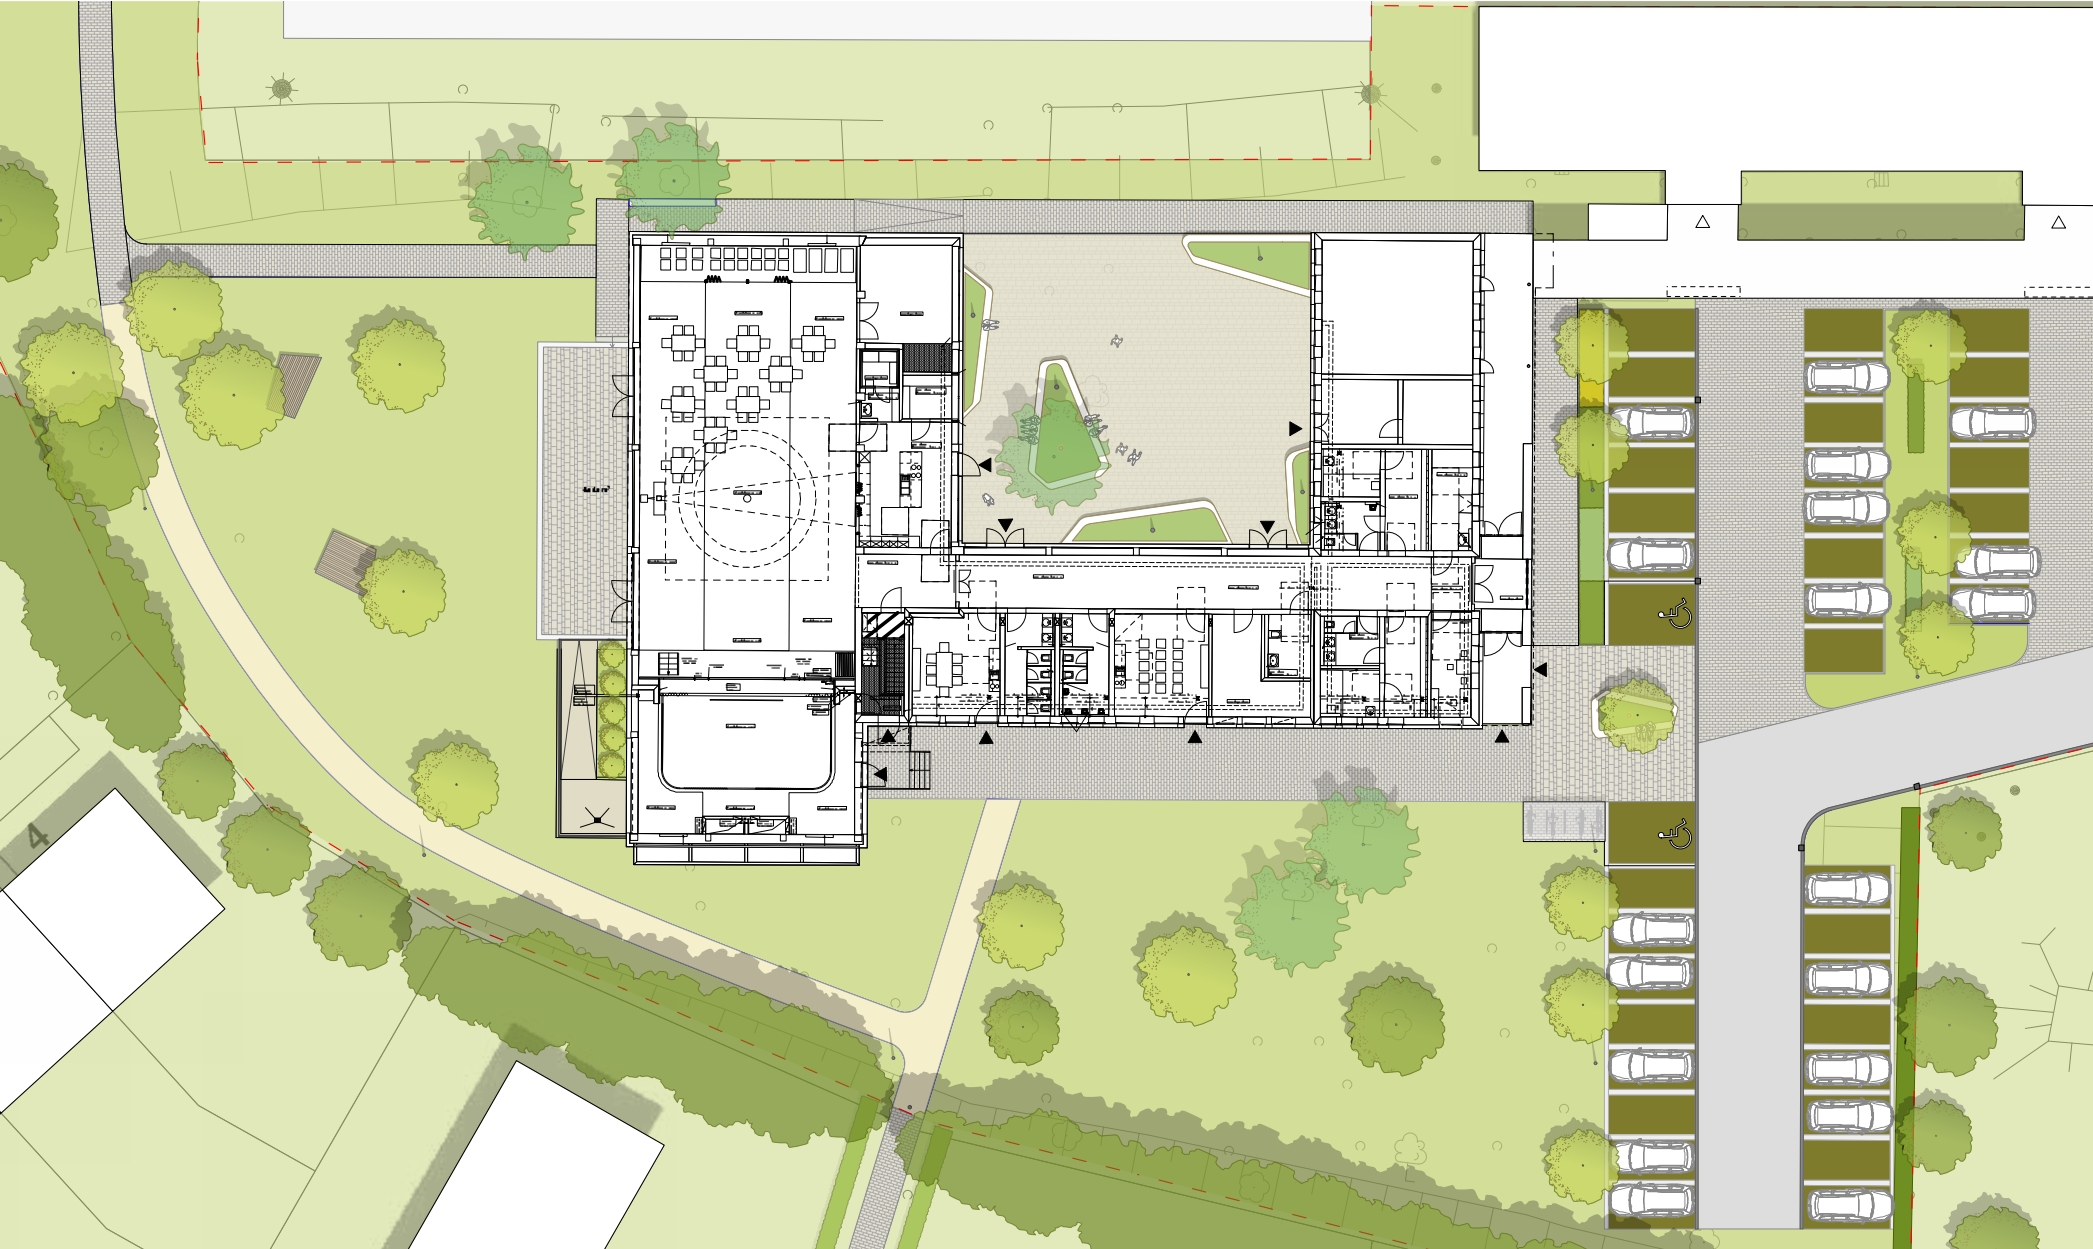

Athanasius-Kircher-Halle, Fulda

Bürgerhaus Ziehers-Süd

07.03.2019

foundation 5+
landschaftsarchitekten
und planer bdla

Bestand

Bestehende Stellplatzanlage mit ca. 58 Stellplätzen ohne Grünfläche und ohne Versickerungsmöglichkeiten. Vollversiegelte Fläche bestehend aus Asphalt mit Pflasterbändern.

Parkplatz

Stellplatzkonzept

- Hoher Grünflächenanteil
- Großzügiger Eingangsbereich mit Vorplatz
- 54 Pkw-Stellplätze, davon 2 Behinderten-Stellplätze
- 20 Fahrradstellplätze

Rasenfugenpflaster Parkplätze

KL Rasenfugenplatten (Rinn)

Abmessungen (cm): 30 x 30 x 12

Farbe: hellgrau

Preis brutto: 25 €/ m²

Innenhof

- Polygonale Staudenbeete
- Einfassungen als Sitzelemente

Sitz- und Blockstufen Innenhof

Betonstufen und -Sitzelemente

Hosta ‚Harry van Trier‘

Luzula pilosa ‚Igel‘

Entwurf Grünfläche

- Gehweg zur Verbindung von Quartier und A.-Kircher-Halle
- Holzpodeste als Sitzelemente
- Großzügige Terrasse

Betonpflaster Gehwege

Betonpflaster Tavolo (FCN)