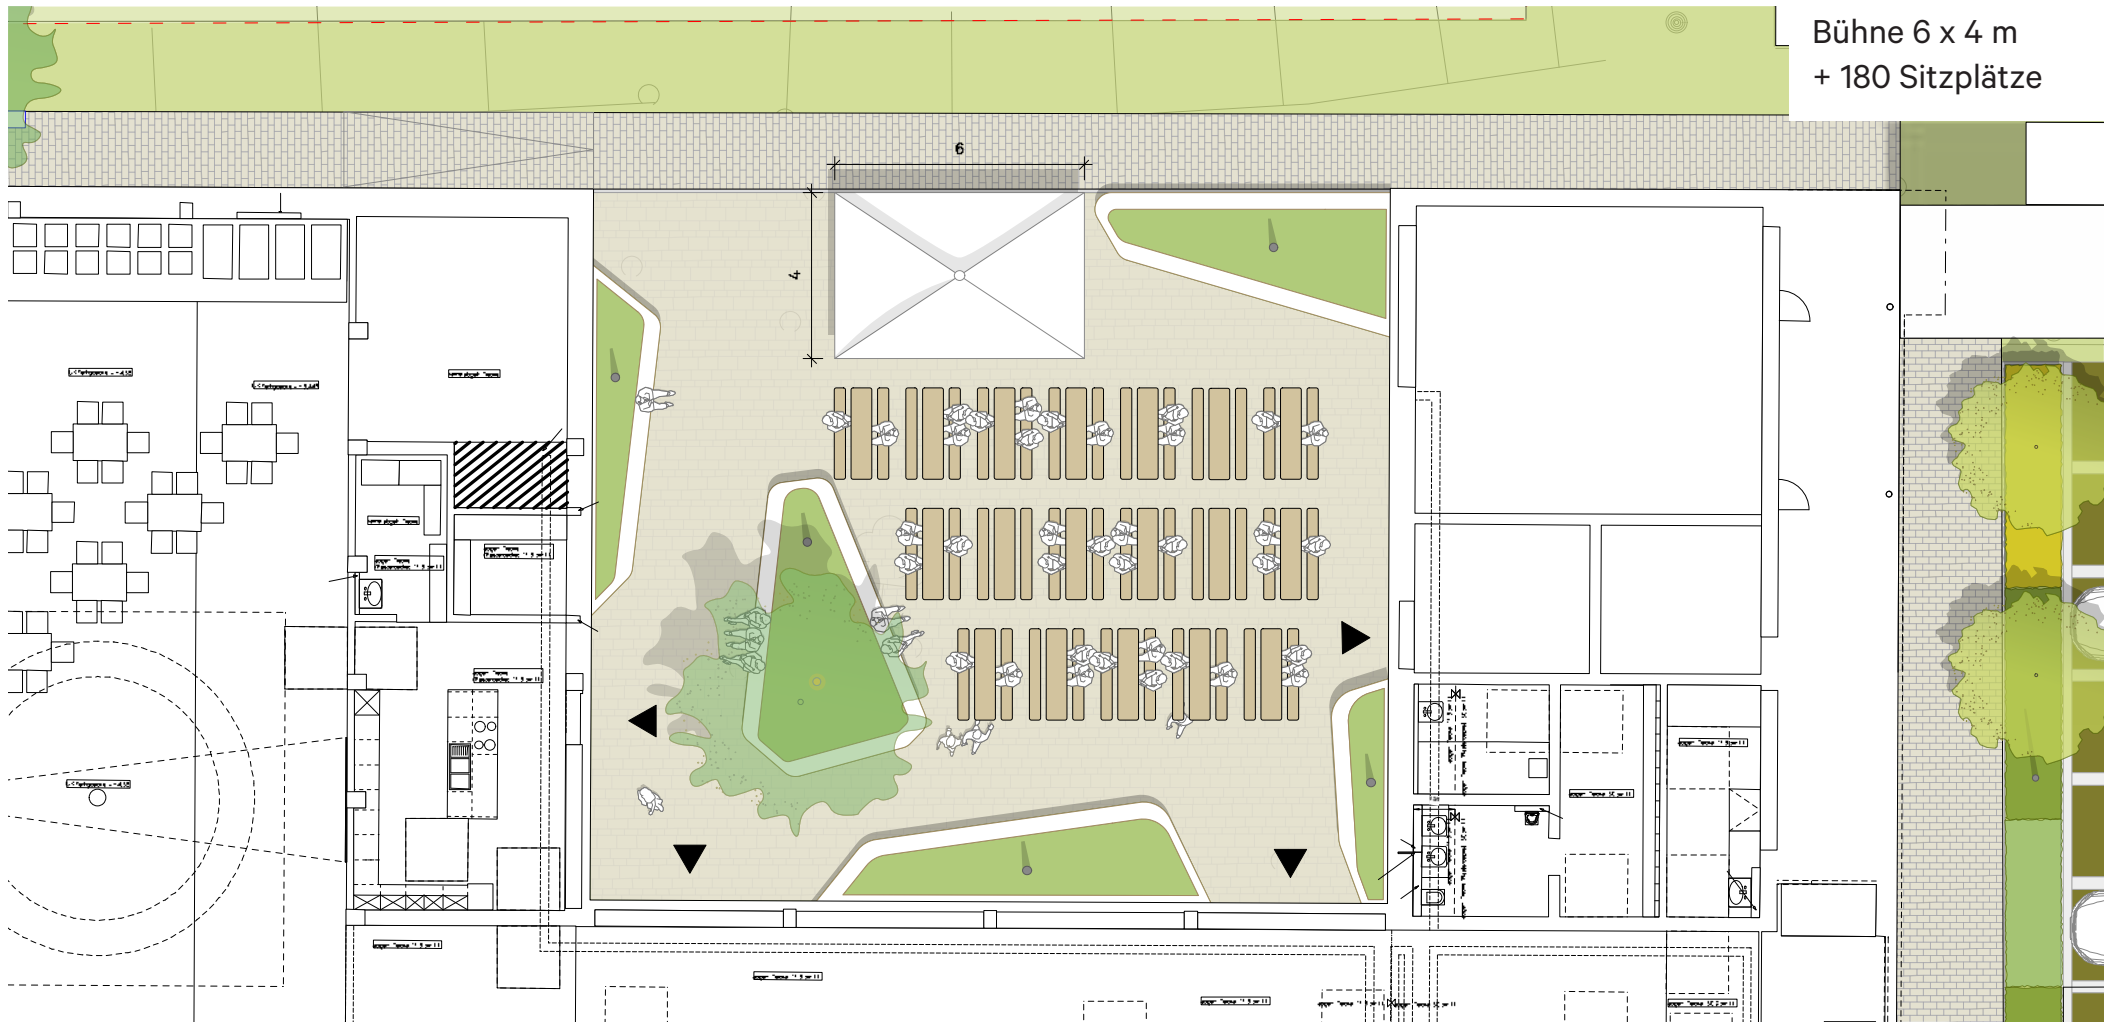

Athanasius-Kircher-Halle, Fulda

Bürgerhaus Ziehers-Süd

07.03.2019

foundation 5+
landschaftsarchitekten
und planer bdla

Bestand

Bestehende Stellplatzanlage mit ca. 58 Stellplätzen ohne Grünfläche und ohne Versickerungsmöglichkeiten. Vollversiegelte Fläche bestehend aus Asphalt mit Pflasterbändern.

Parkplatz

Stellplatzkonzept

- Hoher Grünflächenanteil
- Großzügiger Eingangsbereich mit Vorplatz
- 54 Pkw-Stellplätze, davon 2 Behinderten-Stellplätze
- 20 Fahrradstellplätze

Rasenfugenpflaster Parkplätze

KL Rasenfugenplatten (Rinn)

Abmessungen (cm): 30 x 30 x 12

Farbe: hellgrau

Preis brutto: 25 €/ m²

Innenhof

- Polygonale Staudenbeete
- Einfassungen als Sitzelemente

Sitz- und Blockstufen Innenhof

Betonstufen und -Sitzelemente

Bespielung Innenhof - Ringermatte

Ringermatte 8 x 8 m
oder 6 x 6 m

Pflaster Innenhof und Vorplatz

Betonplatten Scada finerro (Klostermann)

Abmessungen (cm): Römischer Verband aus
30 x 30
30 x 60
60 x 60

Farbe: Sandstein gelb