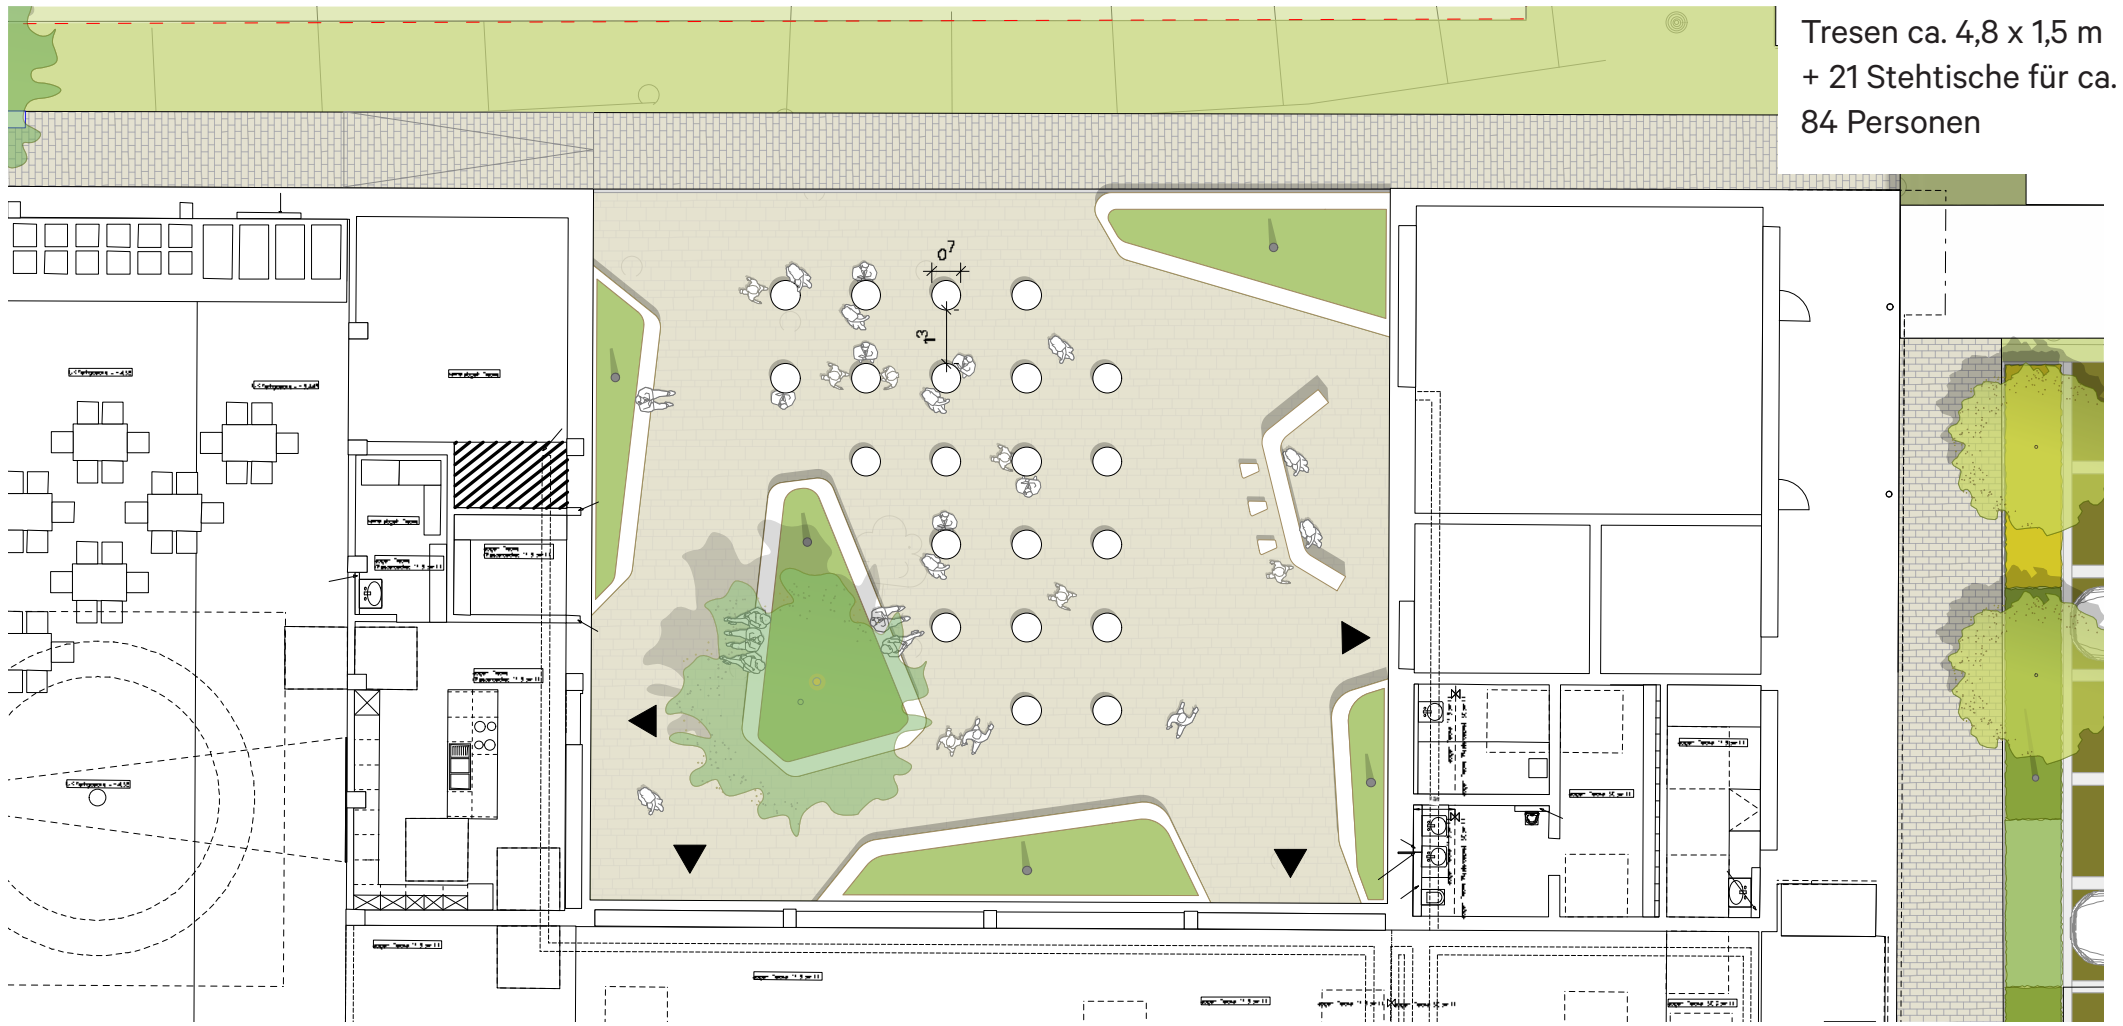

Bespielung Innenhof - Stehtische

Tresen ca. 4,8 x 1,5 m
+ 21 Stehtische für ca.
84 Personen