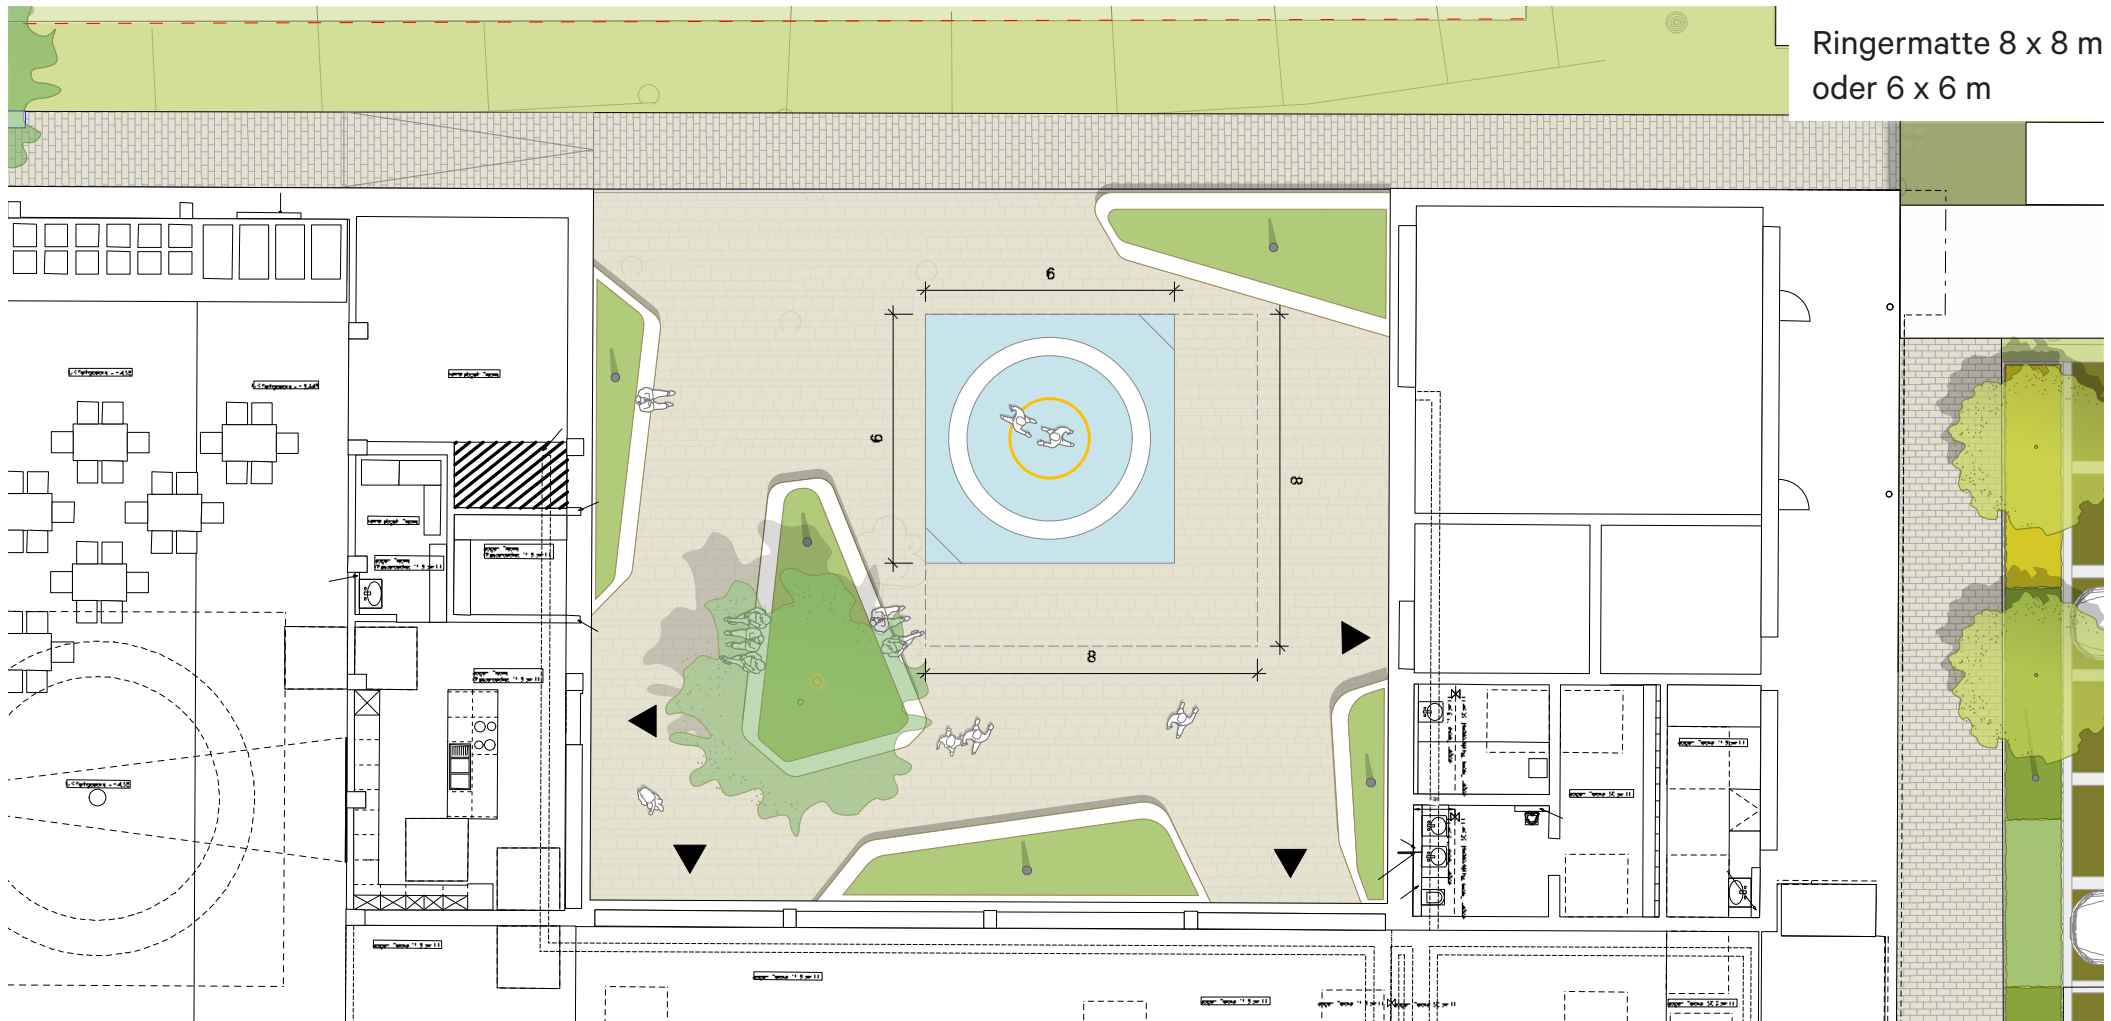

Parkplatz

Stellplatzkonzept

- Hoher Grünflächenanteil
- Großzügiger Eingangsbereich mit Vorplatz
- 54 Pkw-Stellplätze, davon 2 Behinderten-Stellplätze
- 20 Fahrradstellplätze

Rasenfugenpflaster Parkplätze

KL Rasenfugenplatten (Rinn)

Abmessungen (cm): 30 x 30 x 12

Farbe: hellgrau

Preis brutto: 25 €/ m²

Innenhof

- Polygonale Staudenbeete
- Einfassungen als Sitzelemente

Sitz- und Blockstufen Innenhof

Betonstufen und -Sitzelemente

Bespielung Innenhof - Ringermatte

Ringermatte 8 x 8 m
oder 6 x 6 m

Pflaster Innenhof und Vorplatz

Betonplatten Scada finerro (Klostermann)

Abmessungen (cm): Römischer Verband aus
30 x 30
30 x 60
60 x 60

Farbe: Sandstein gelb

Hosta ‚Harry van Trier‘

Luzula pilosa ‚Igel‘

Entwurf Grünfläche

- Gehweg zur Verbindung von Quartier und A.-Kircher-Halle
- Holzpodeste als Sitzelemente
- Großzügige Terrasse

Betonpflaster Gehwege

Betonpflaster Tavolo (FCN)