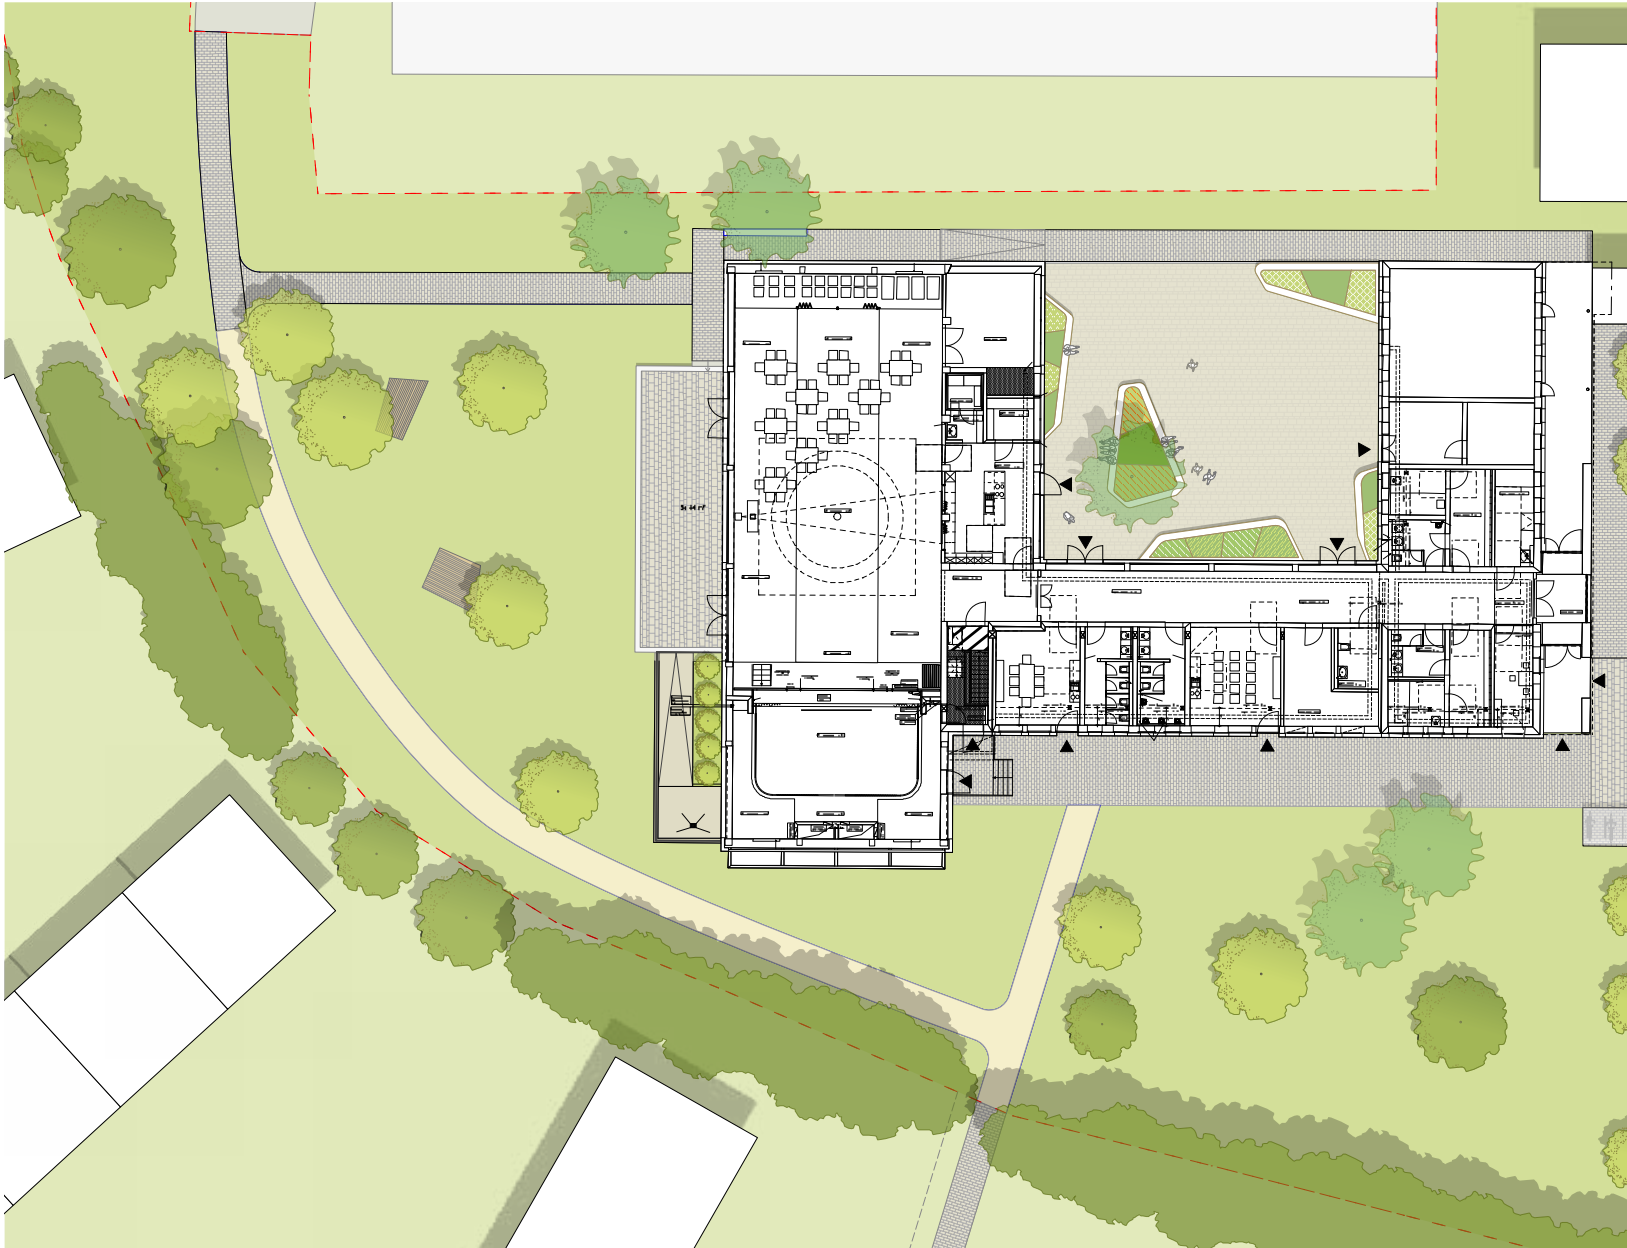

Athanasius-Kircher-Halle, Fulda

Bürgerhaus Ziehers-Süd

07.03.2019

foundation 5+
landschaftsarchitekten
und planer bdla

Bestand

Bestehende Stellplatzanlage mit ca. 58 Stellplätzen ohne Grünfläche und ohne Versickerungsmöglichkeiten. Vollversiegelte Fläche bestehend aus Asphalt mit Pflasterbändern.

Preis brutto: 50 €/ m²

Vegetationskonzept

Stauden & Gräser

Aster ageratoides ‚Ashvi‘

Asperula Taurina

Carex morrowii

Epimedium x Warleyense ‚Orangekönigin‘

Geranium macrorrhizum ‚White Ness‘

Hosta ‚Harry van Trier‘

Luzula pilosa ‚Igel‘

Entwurf Grünfläche

- Gehweg zur Verbindung von Quartier und A.-Kircher-Halle
- Holzpodeste als Sitzelemente
- Großzügige Terrasse

Betonpflaster Gehwege

Betonpflaster Tavolo (FCN)

Abmessungen (cm):
20 x 16 x 8
24 x 16 x 8
28 x 16 x 8
28 x 20 x 8
32 x 20 x 8

Farbe: islandgrau/ jurabeige

Preis brutto: 25 €/ m²

Entwurf Grünfläche

Parkplatz & Grünfläche

Kletter- & Heckenpflanzen

Clematis x ‚Lady Betty Belfour‘